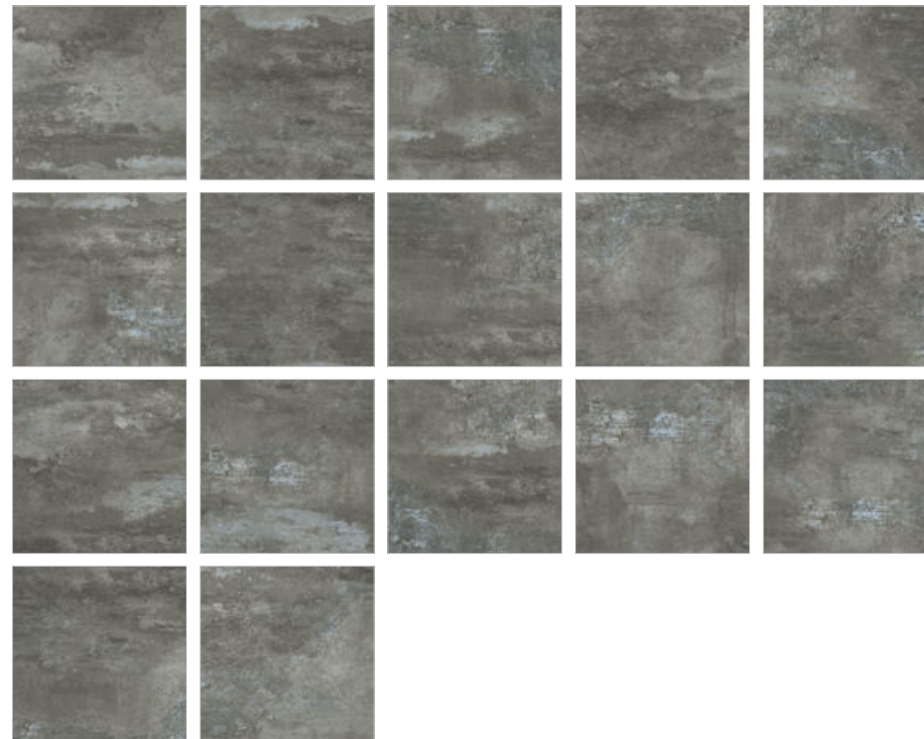

Centro Marengo D120221L
Керамогранит 600×1200×9,5 мм

мм размер	мм толщина	шт. в упаковке	м ² в упаковке	м ² 1 плитки	кг 1 кор. (брутто)	кор. на поддоне	м ² на поддоне	кг на поддоне (брутто)
600x1200	9,5	2	1,44	0,72	31,396	29	41,76	910,5