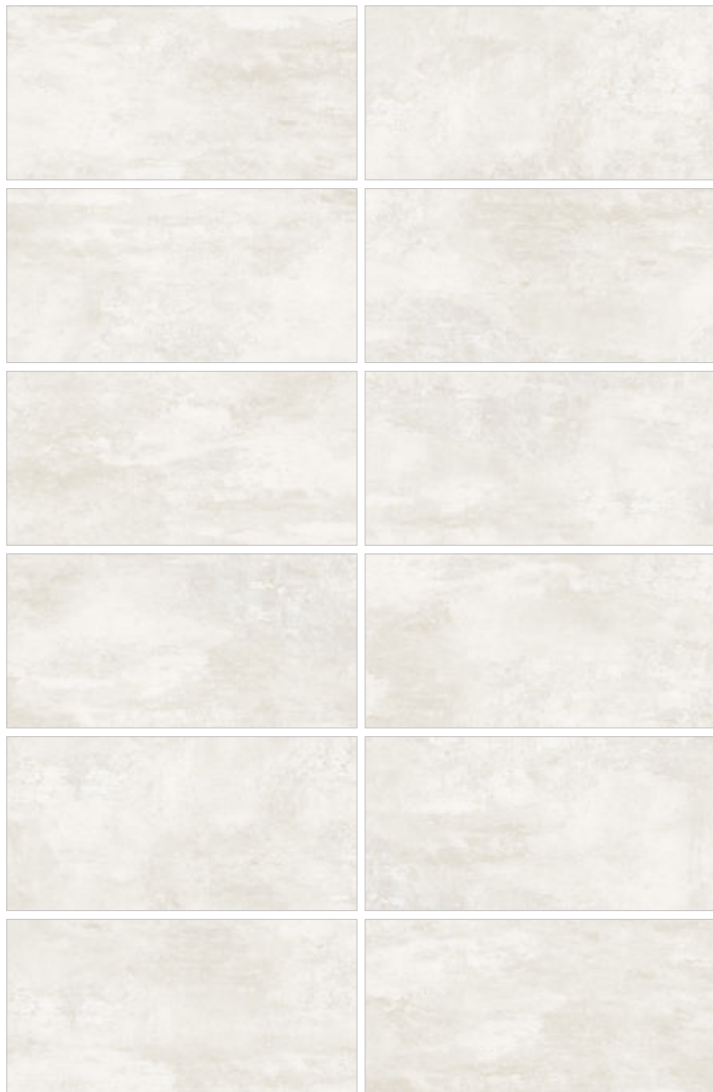

Centro Crema D120218L
Керамогранит 600×1200×9,5 мм

мм размер	мм толщина	шт. в упаковке	м² в упаковке	м² 1 плитки	кг 1 кор. (брутто)	кор. на поддоне	м² на поддоне	кг на поддоне (брутто)
600x1200	9,5	2	1,44	0,72	31,396	29	41,76	910,5