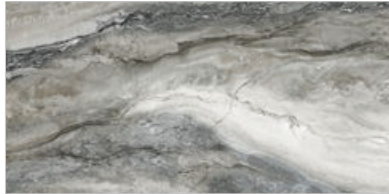

Кулла 1

1. D120216M
Symphony