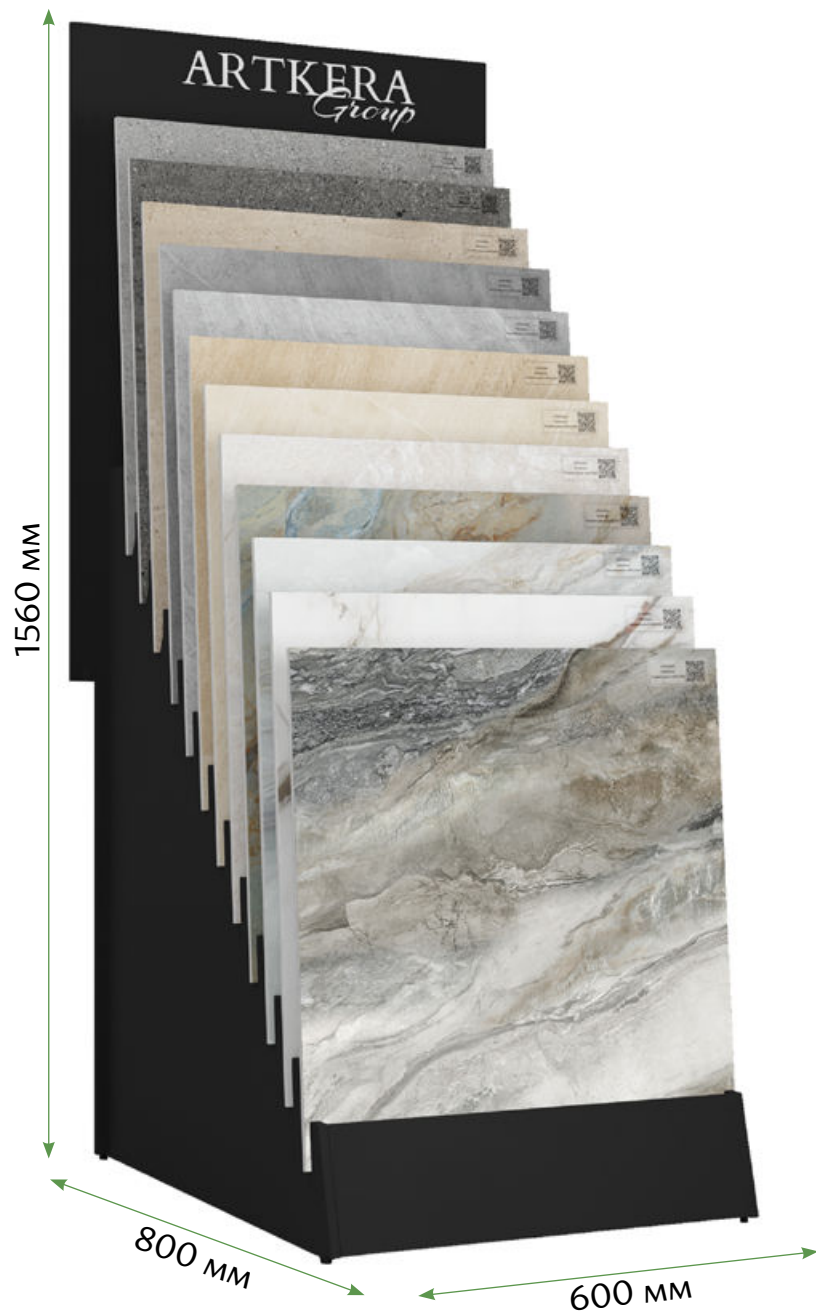

8. D120226L
Stoncrete Gray

4. D120222L
Centro White

9. D120225L
Stoncrete Beige

5. D120218L
Centro Crema

Кулла 3

1. D120205M
Romana Beige

2. D120206M
Romana Gris

3. D120207M
Romana Marron

4. D120211M
Walter Beige

5. D120212M
Walter Gray

6. D120213M
Walter Graphite

7. D120210M
Calacatta Andrea

8. D120228L
Estelle Blue

9. D120227L
Estelle Beige

Дополнительные артикулы

1. D120209M
Calacatta Premium

Этикетка наклеивается в правый верхний угол соответствующего керамогранита на расстоянии от края 10 мм.

Стенд «Кулла» из ЛДСП

Количество экспозиций плитки: 12 шт.

Размер плитки: 600x600 мм

Тип стенда: Кулла

Габариты: 600x800x1560 мм

Нетто конструкции: 21 кг

Брутто конструкции: 22 кг

Кулла 1

1. D60216M
Simphony

5. D60214M
Muse

9. D60204M
Rock Steel

2. D60208M
Carrara Cersei