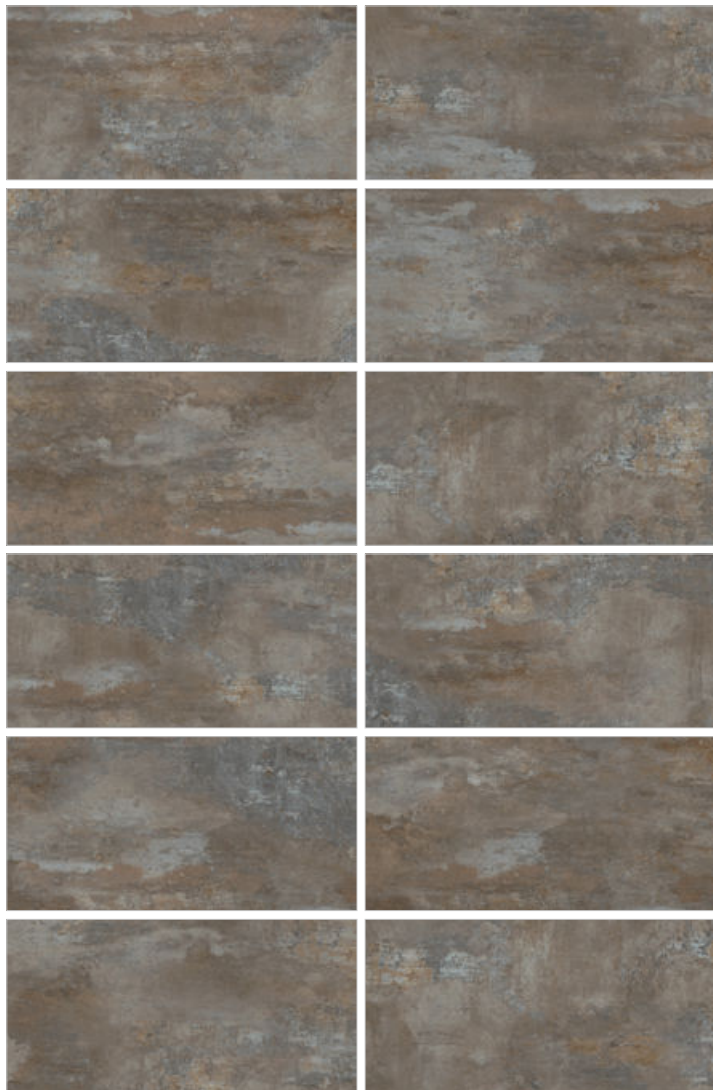

Centro Copper D120219L
Керамогранит 600×1200×9,5 мм

мм размер	мм толщина	шт. в упаковке	м² в упаковке	м² 1 плитки	кг 1 кор. (брутто)	кор. на поддоне	м² на поддоне	кг на поддоне (брутто)
600x1200	9,5	2	1,44	0,72	31,396	29	41,76	910,5