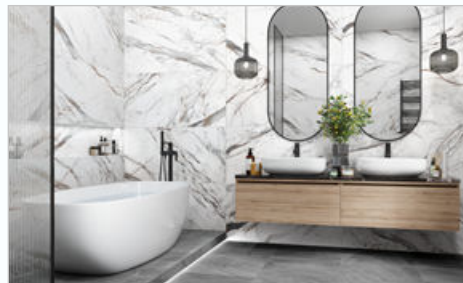

Carrara Cersei 7