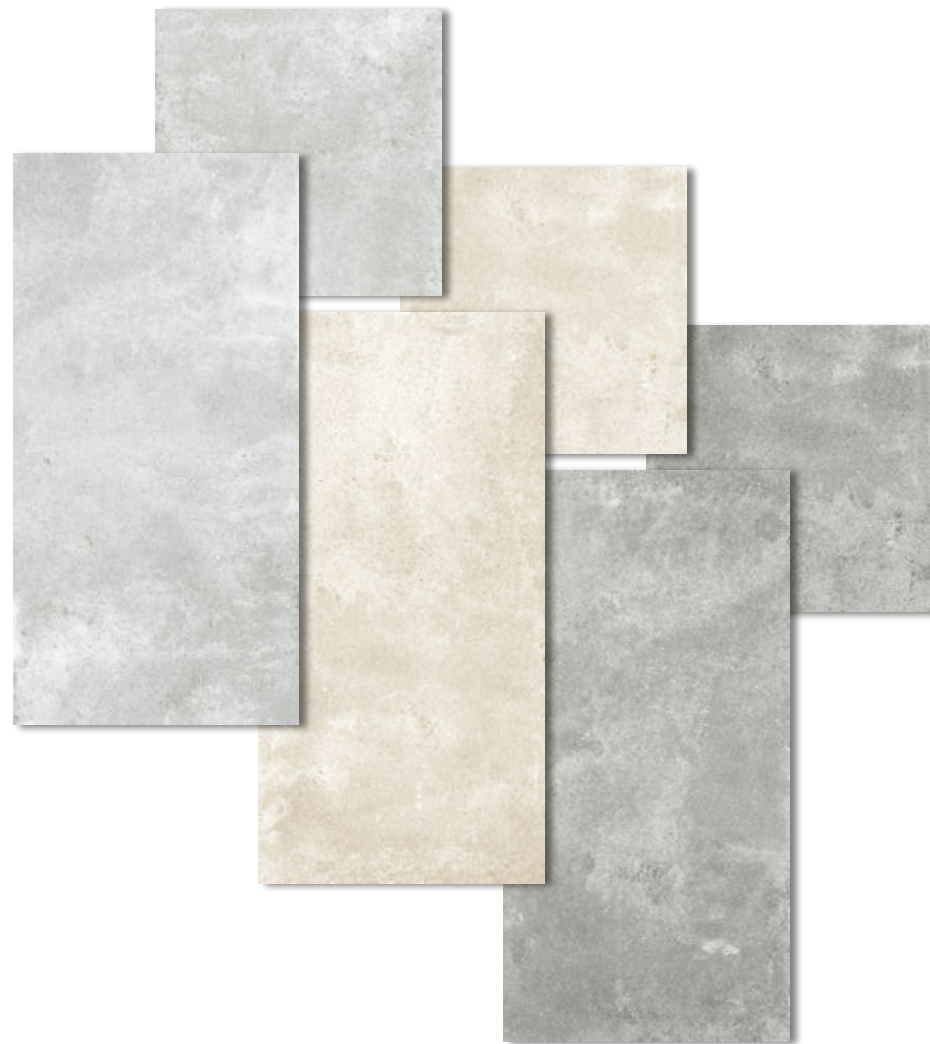

Walter

DESIGN TILES
Delacora

Newtrend