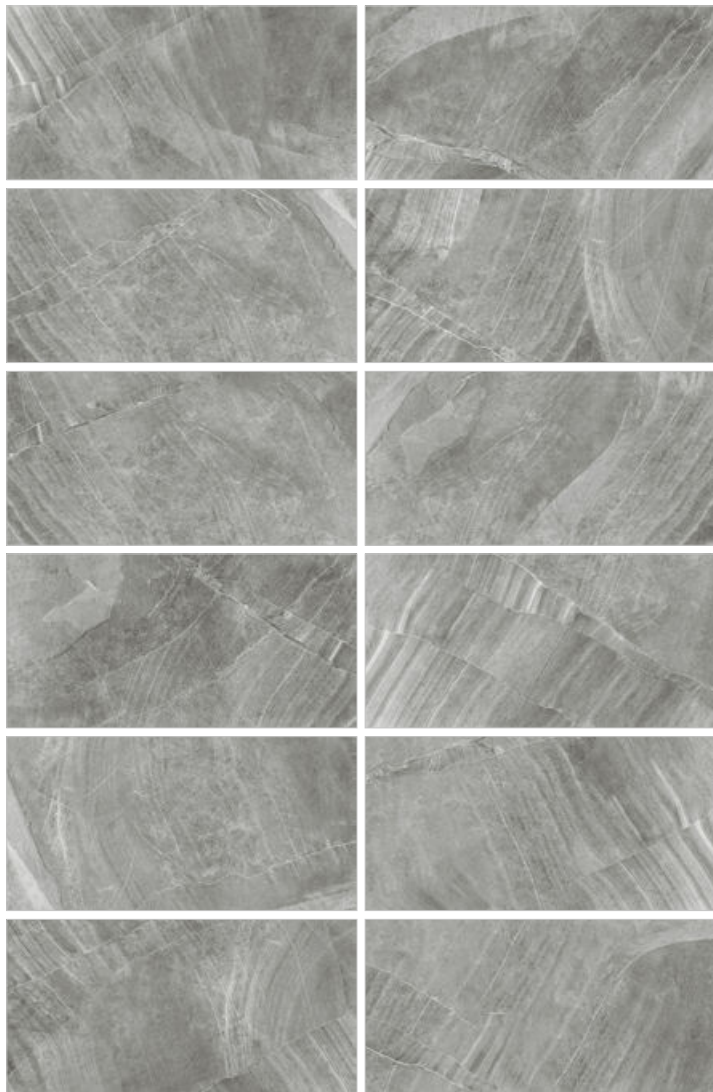

Rock Steel D120204M
Керамогранит 600×1200×9,5 мм

мм размер	мм толщина	шт. в упаковке	м² в упаковке	м² 1 плитки	кг 1 кор. (брутто)	кор. на поддоне	м² на поддоне	кг на поддоне (брутто)
600x1200	9,5	2	1,44	0,72	31,396	29	41,76	910,5