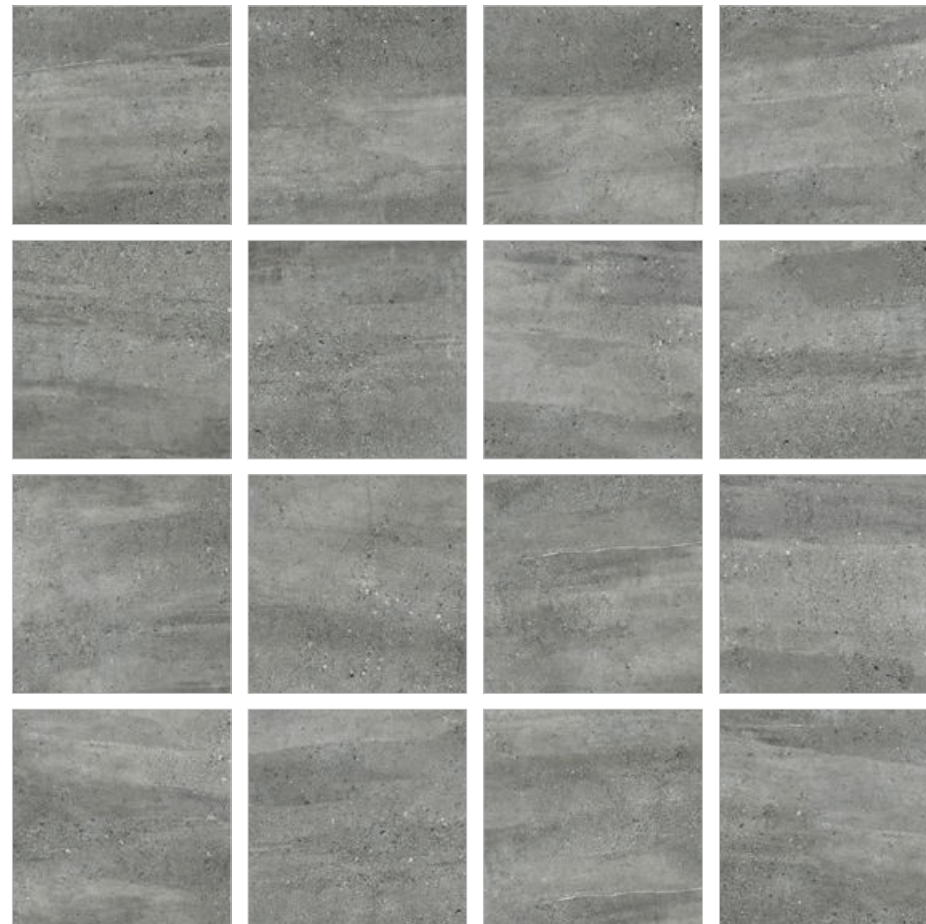

Romana Marron D60207M
Керамогранит 600×600×9,5 мм

мм размер	мм толщина	шт. в упаковке	м² в упаковке	м² 1 плитки	кг 1 кор.	кор. на поддоне	м² на поддоне	кг на поддоне
600x600	9,5	4	1,44	0,36	32	30	43,2	960