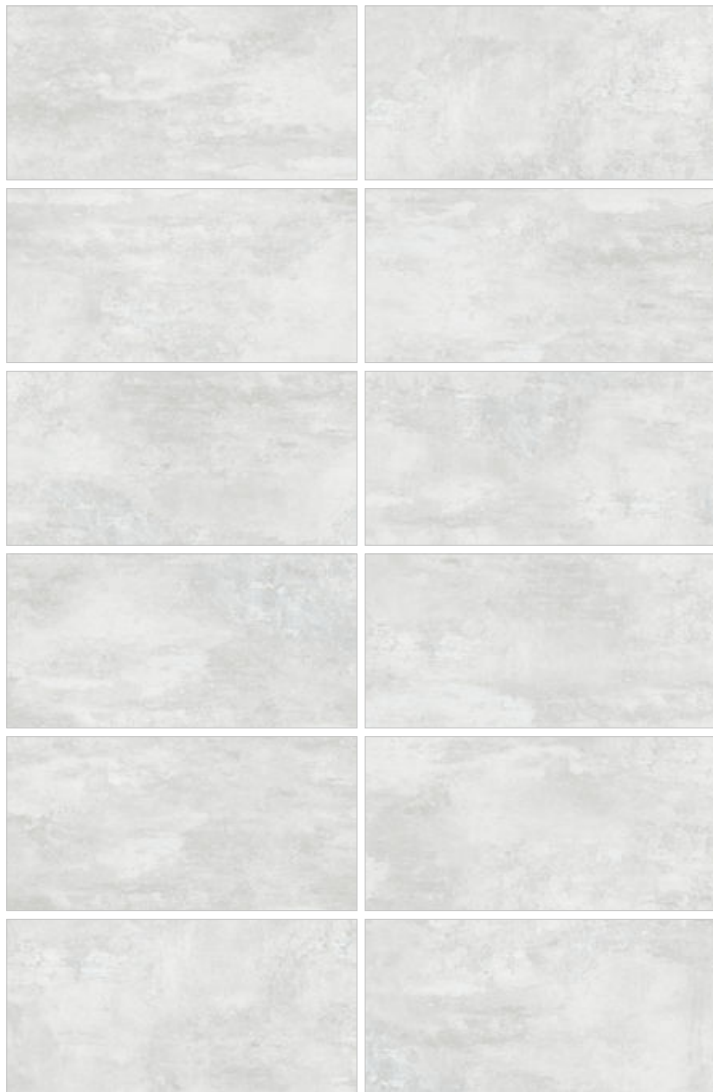

Centro White D120222L
Керамогранит 600×1200×9,5 мм

мм размер	мм толщина	шт. в упаковке	м² в упаковке	м² 1 плитки	кг 1 кор. (брутто)	кор. на поддоне	м² на поддоне	кг на поддоне (брутто)
600x1200	9,5	2	1,44	0,72	31,396	29	41,76	910,5