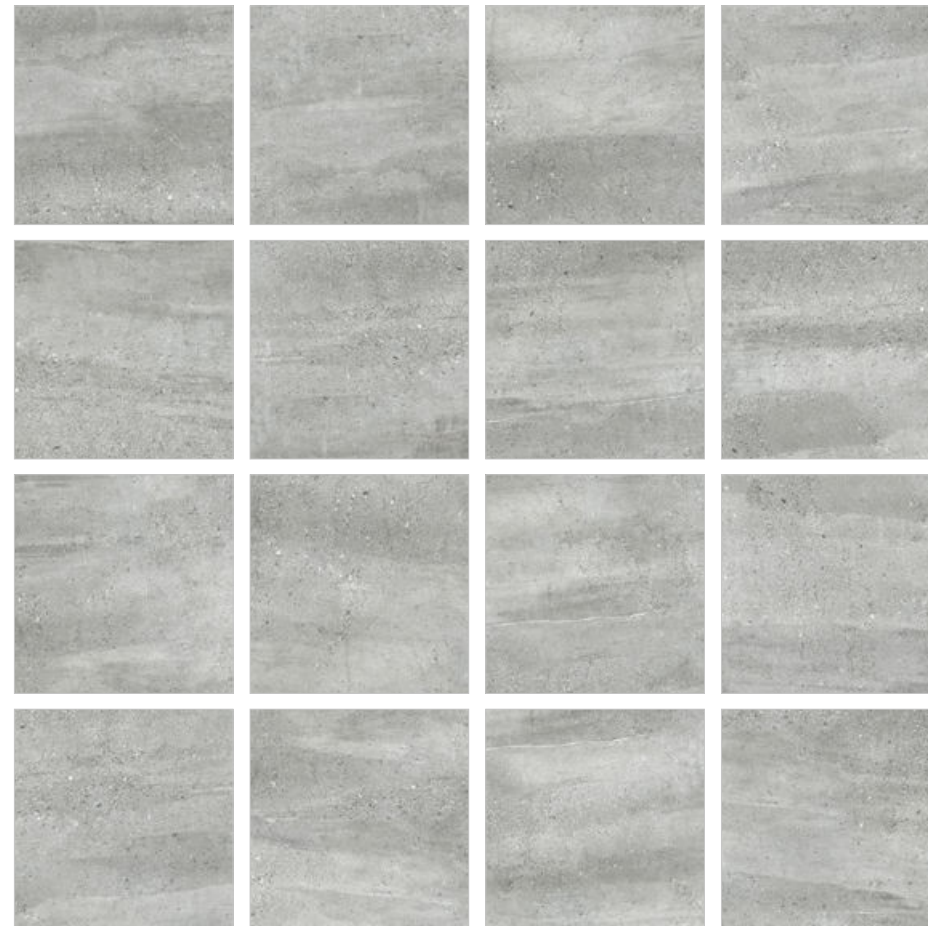

Romana Gris D60206M
Керамогранит 600×600×9,5 мм

мм размер	мм толщина	шт. в упаковке	м² в упаковке	м² 1 плитки	кг 1 кор.	кор. на поддоне	м² на поддоне	кг на поддоне
600x600	9,5	4	1,44	0,36	32	30	43,2	960