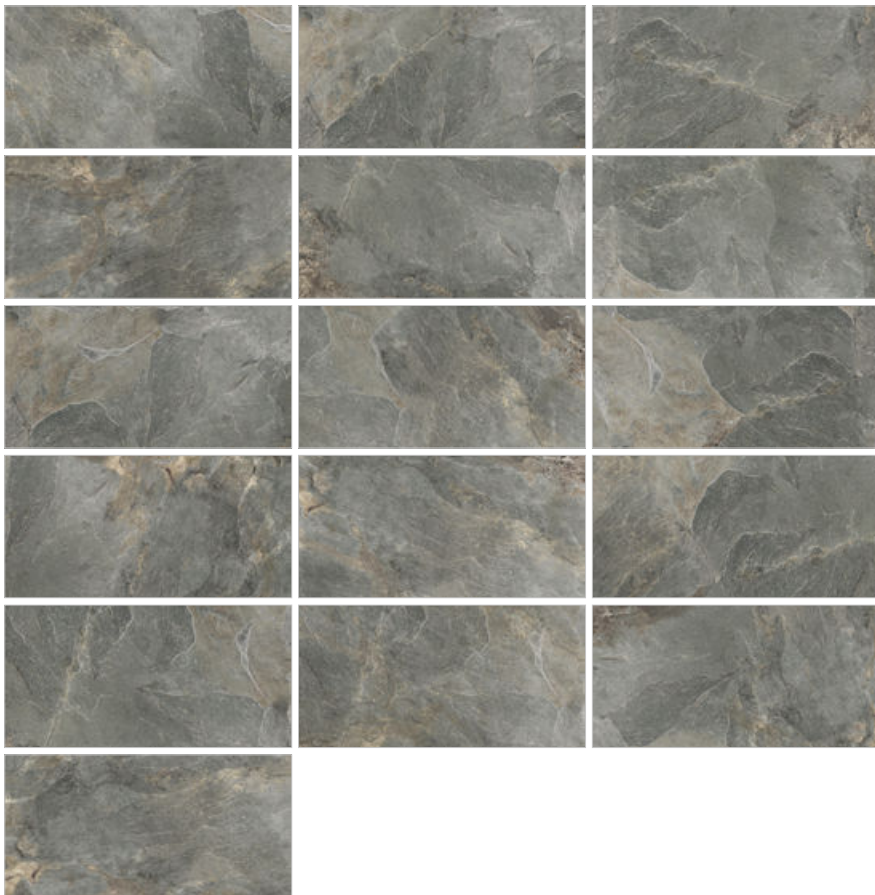

Stoncrete Vintage D120224L
Керамогранит 600×1200×9,5 мм

мм размер	мм толщина	шт. в упаковке	м² в упаковке	м² 1 плитки	кг 1 кор. (брутто)	кор. на поддоне	м² на поддоне	кг на поддоне (брутто)
600x1200	9,5	2	1,44	0,72	31,396	29	41,76	910,5