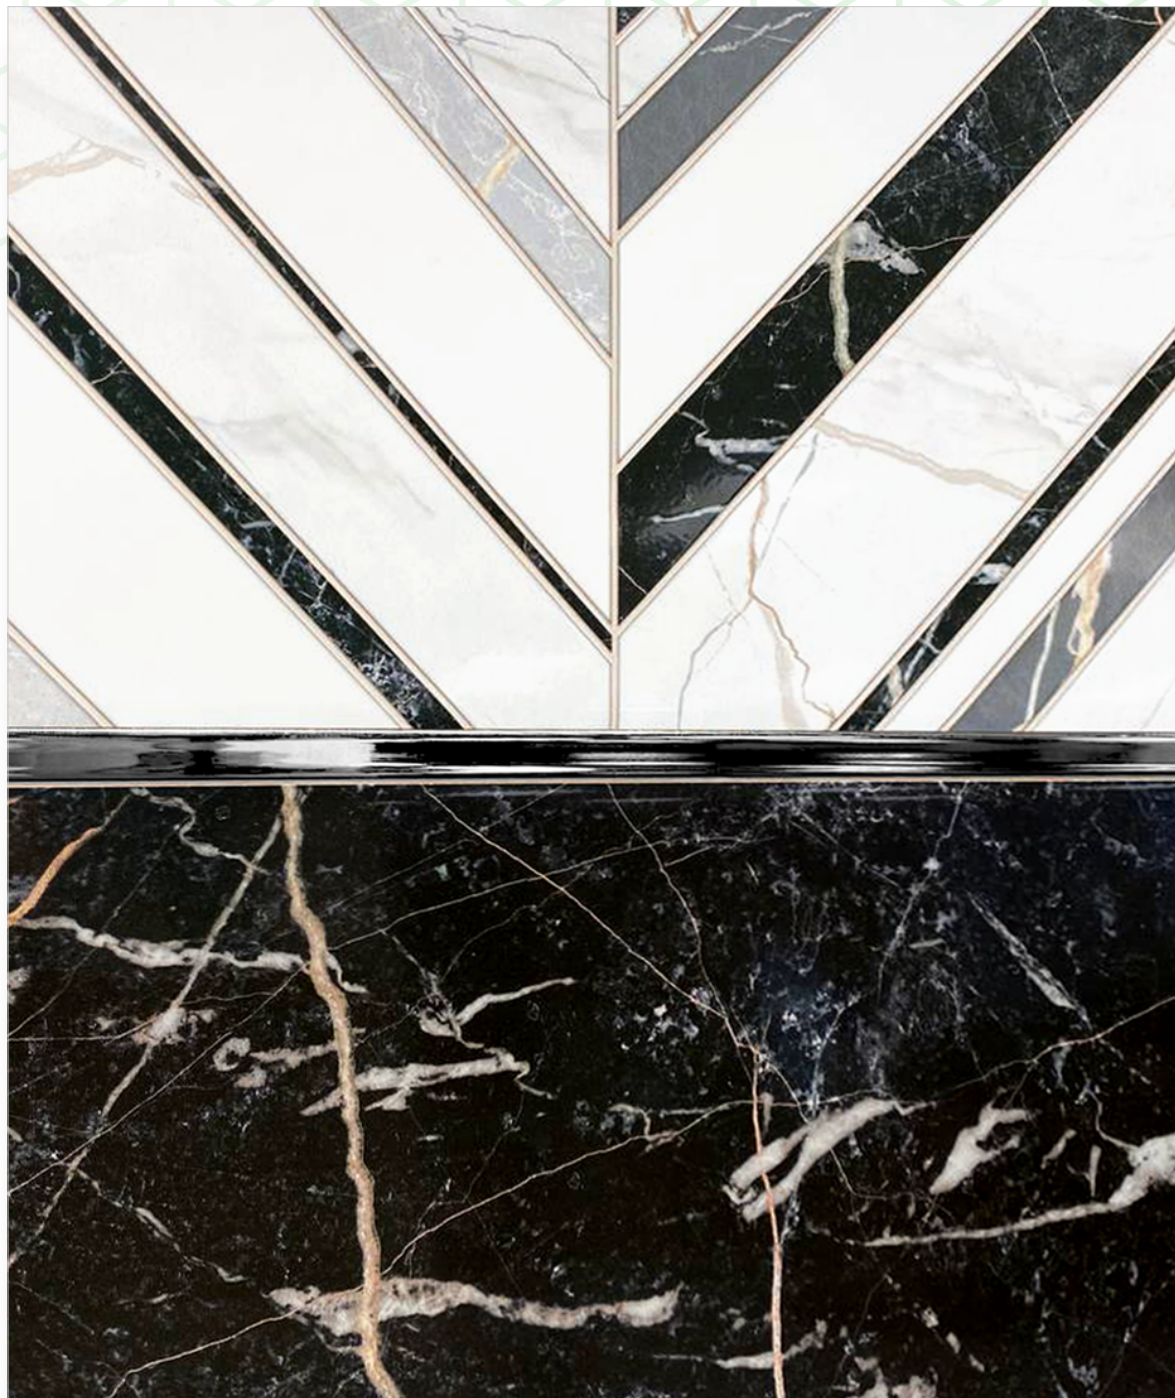

Коллекция Bohema

Коллекция Bohema — это современный шик в черно-белой гамме.

Текстура белого мрамора Calacatta Paonazzo гармонично сочетается с благородным камнем Noir Saint Laurent. Эти текстуры характерны однотонным фоном, на котором расположены как теплые, так и холодные каменные вены.

Центральным акцентным элементом коллекции является декоративный массив, который в зависимости от выбранного направления может складываться в шевроны или ромбовидный узор. Дополнительным эффектом этого элемента являются реакционные чернила, нанесенные тонкими линиями по контурам геометричного рисунка.

Текстура натурального камня и изысканный рисунок эффектно смотрятся в пространстве. Такое сочетание будет гармоничным с золотыми или хромированными аксессуарами.

Коллекция ректифицированная, настенная глянцевая плитка в формате 246x740, лаппатированный керамогранит в формате 600x600 представлен в двух цветах коллекции. А также в серии присутствуют золотые и платиновые керамические бордюры 13x740, которые украсят интерьер.