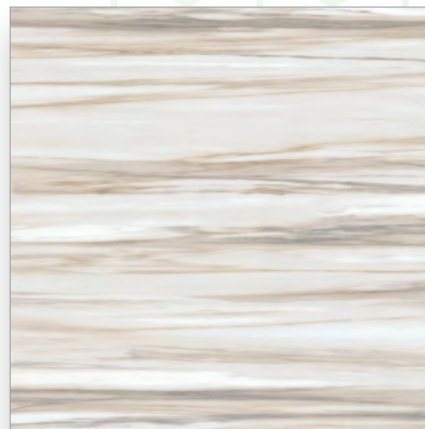

Palissandro Dark FT4POL31
Керамогранит 410x410

Плитка настенная
гляnceвая

Рельефная
поверхность

Ректифицированный
край

Цена за м²
(настенная плитка)

Вариативность
рисунков

Керамогранит
матовый

Морозостойкий