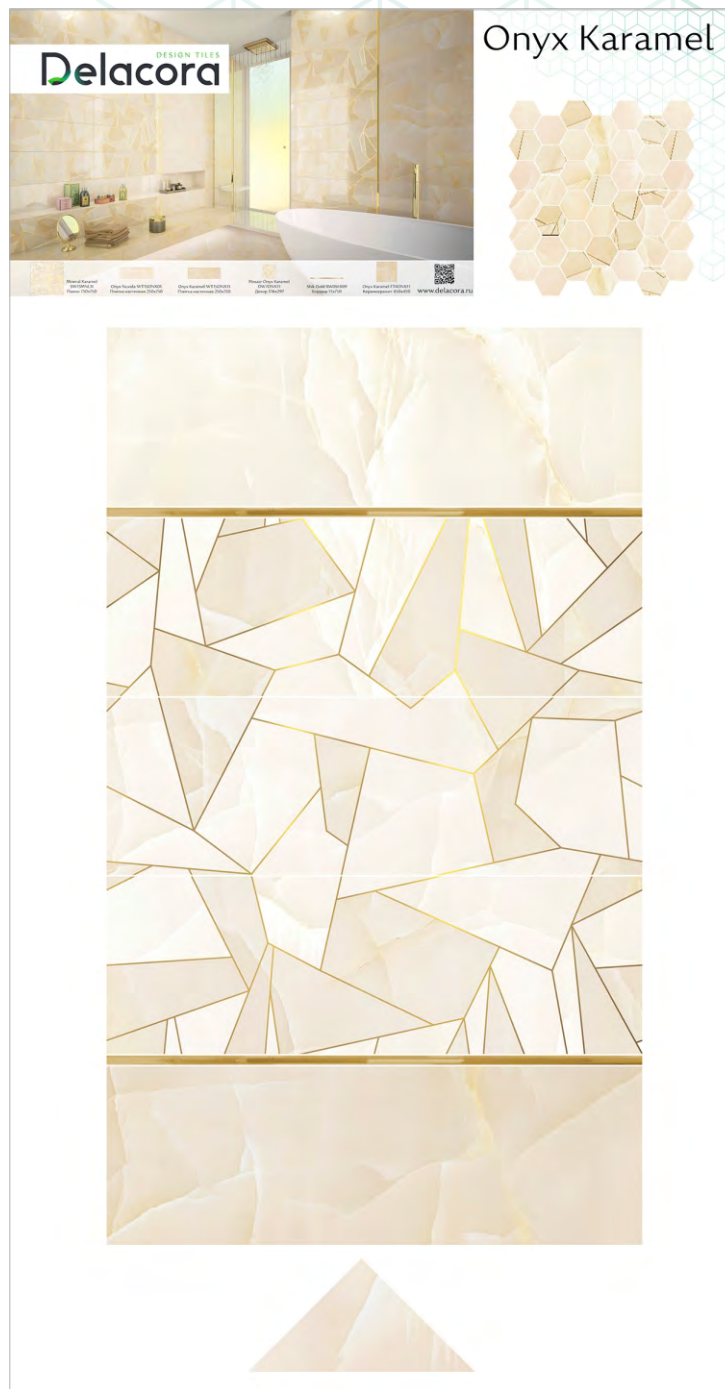

Delacora

DESIGN TILES FOR YOU

Onyx Karamel

Ќникс Карамель

Onyx Karamel

Коллекция Onyx Karamel

Коллекция Onyx Karamel выполнена в мягкой, солнечной гамме оттенков и с удивительно реалистичным рисунком природного минерала — оникса. Его глубокий и естественный узор отличается удивительным богатством деталей, а шестиугольная мозаика дополнит композицию. Благодаря такому сочетанию можно создавать наполненные светом интерьеры в теплых натуральных тонах.

Mosaic Onyx Karamel
DW7ONX11
Мозаика 316x297

Коллекция Onyx Karamel

Коллекция Onyx Karamel

Коллекция Onyx Karamel

Коллекция Onyx Karamel

1000x1920

Выставочная техническая панель под европейский формат экспозиторов 1000x1920 мм.