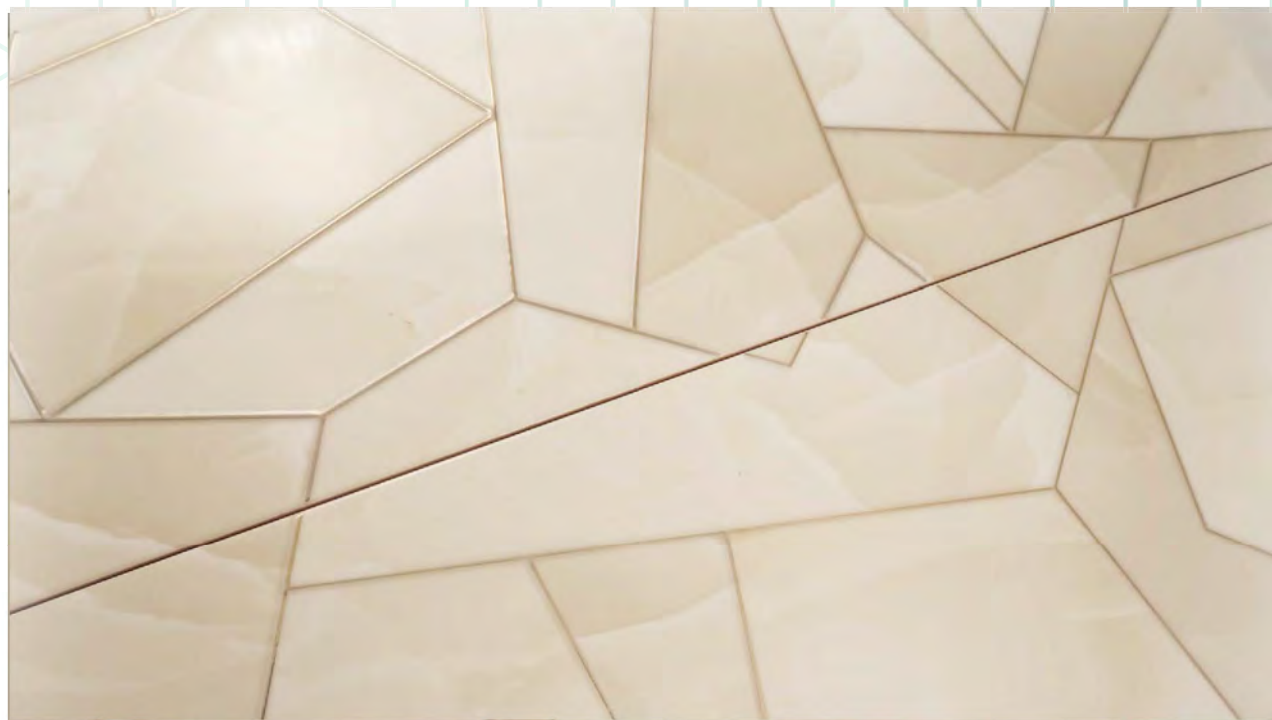

Delacora

DESIGN TILES FOR YOU

Onyx Karamel

Ќникс Карамель

Onyx Karamel

Коллекция Onyx Karamel

Коллекция Onyx Karamel выполнена в мягкой, солнечной гамме оттенков и с удивительно реалистичным рисунком природного минерала — оникса. Его глубокий и естественный узор отличается удивительным богатством деталей, а шестиугольная мозаика дополнит композицию. Благодаря такому сочетанию можно создавать наполненные светом интерьеры в теплых натуральных тонах.

Коллекция **Onyx Karamel**

Mineral Karamel SW15MNL11
Панно 759x750

Shik Gold BW0SHI09
Бордюр 13x750

Onyx Nuvola WT15ONX01
Плитка настенная 253x750

Onyx Karamel WT15ONX11
Плитка настенная 253x750

Onyx Karamel FT4ONX11
Керамогранит 410x410

Mosaic Onyx Karamel
DW7ONX11
Мозаика 316x297

Коллекция Onyx Karamel

Коллекция Onyx Karamel

Коллекция Onyx Karamel

Коллекция Onyx Karamel

1000x1920

Выставочная техническая панель под европейский формат экспозиторов 1000x1920 мм.