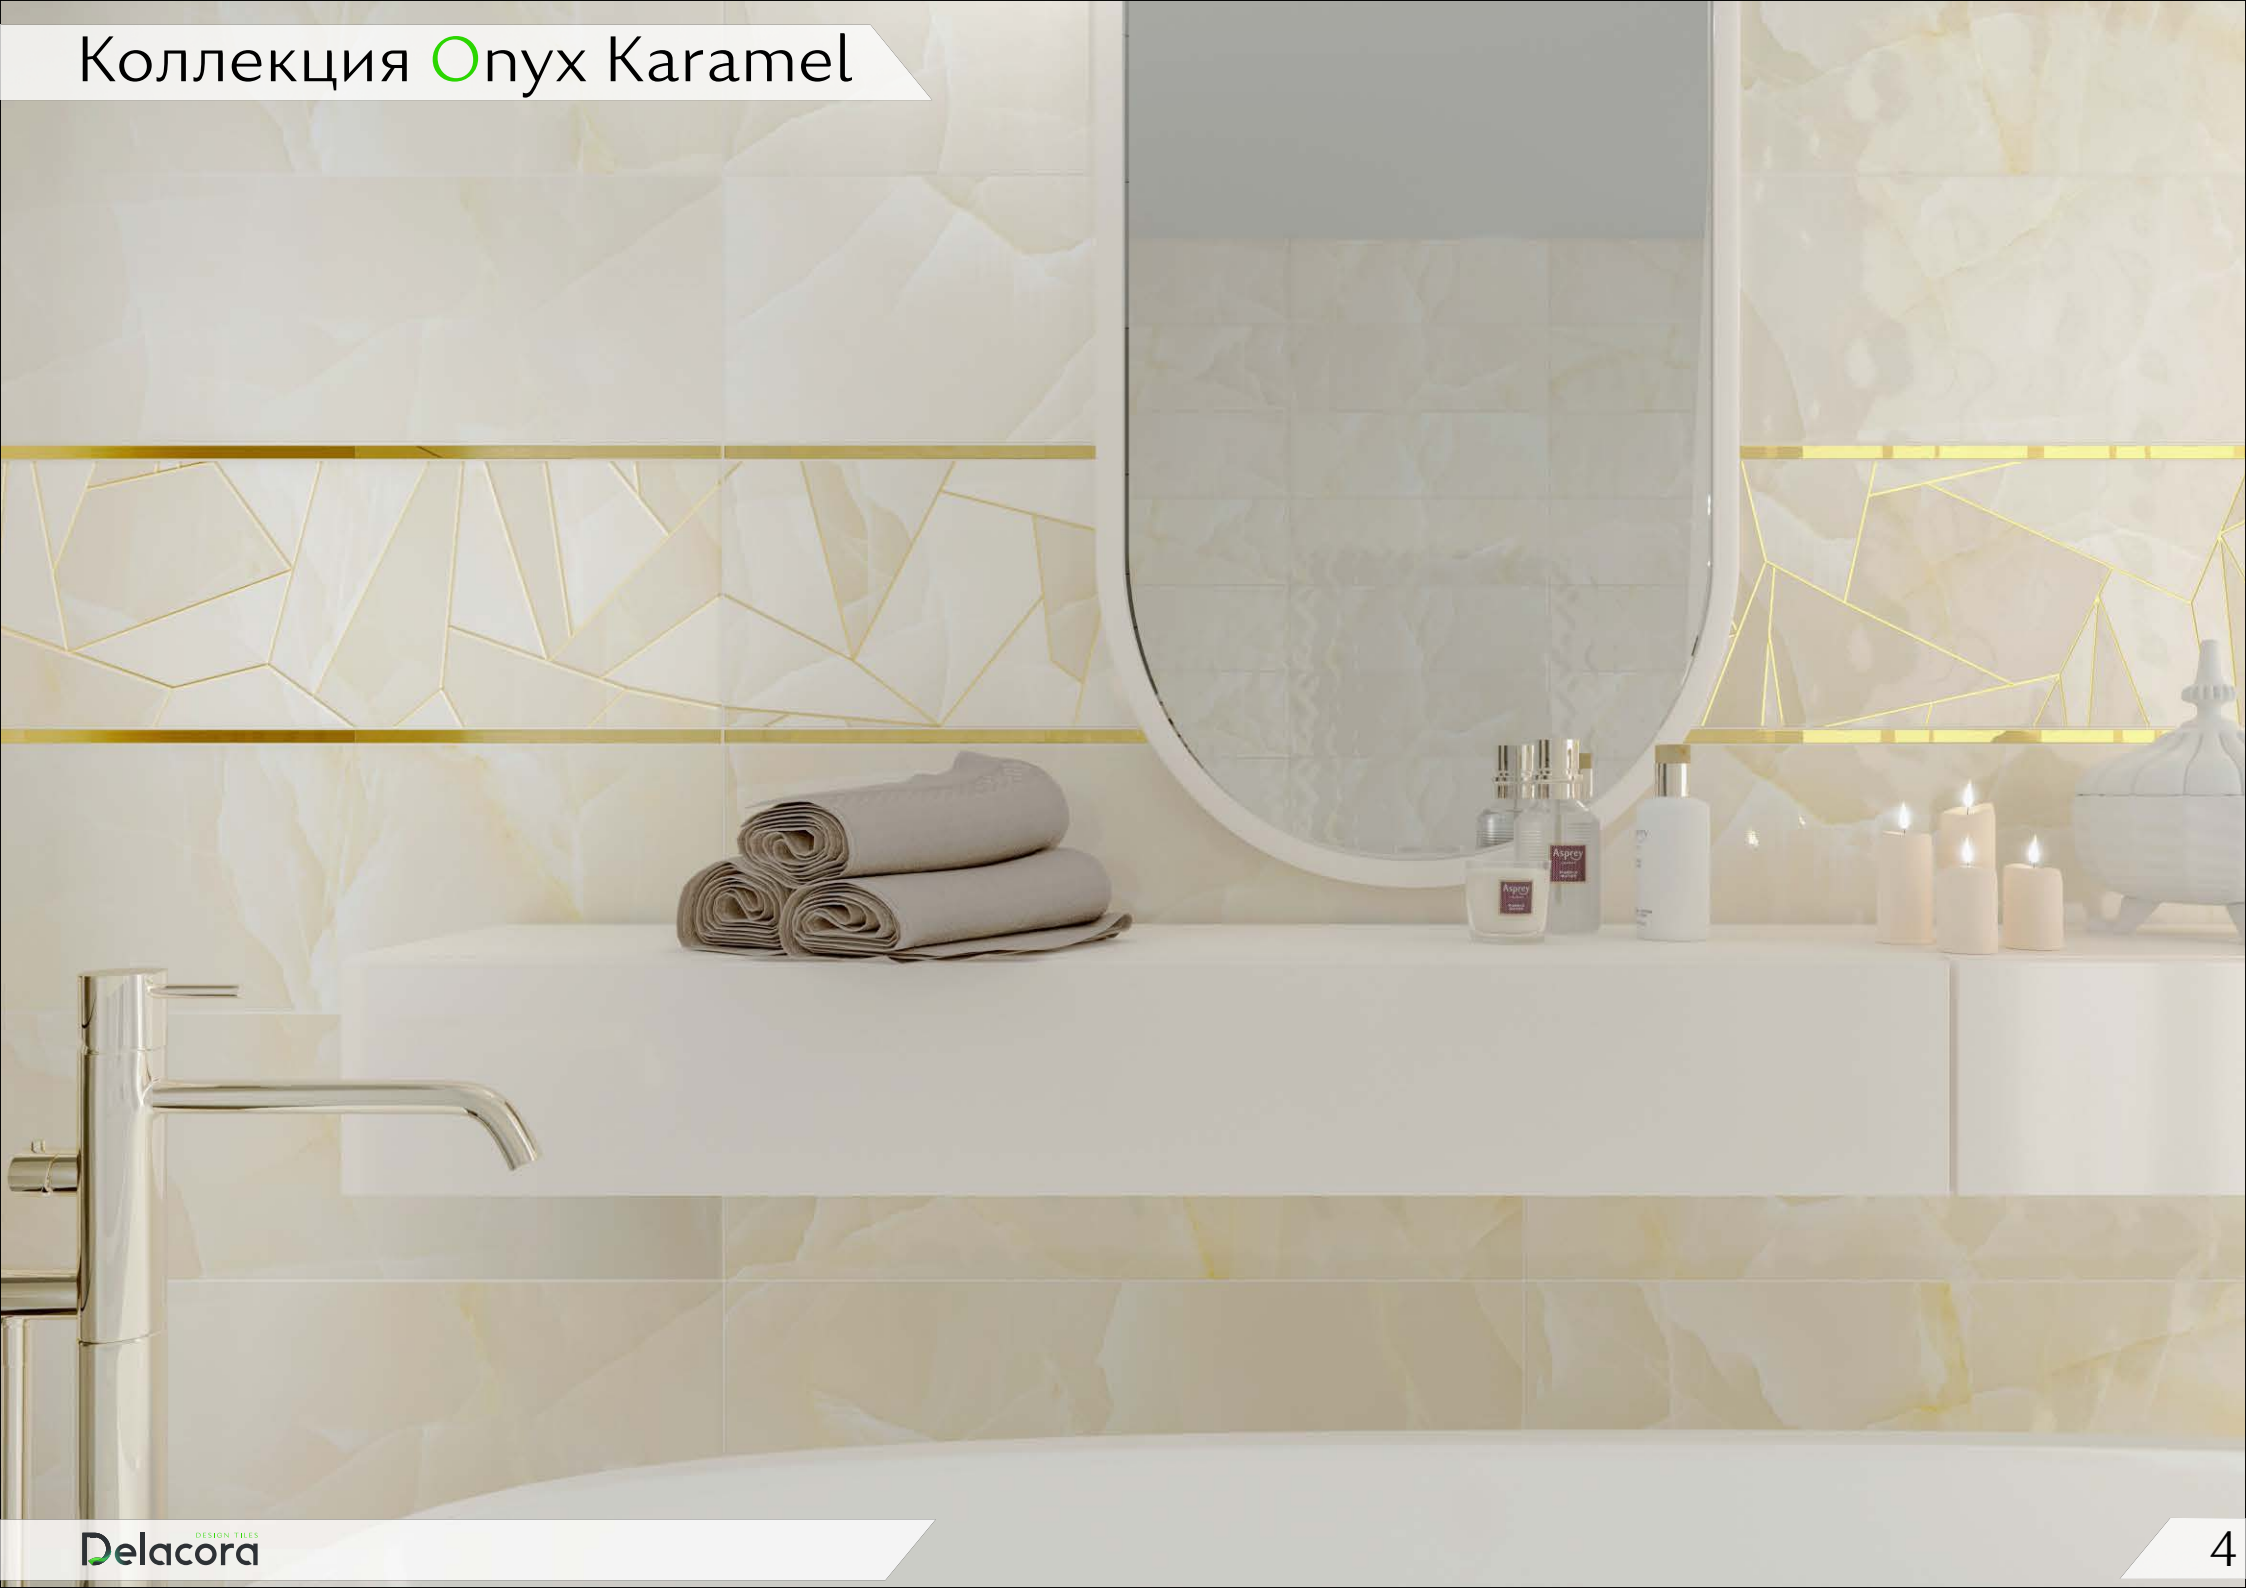

Коллекция Onyx Karamel