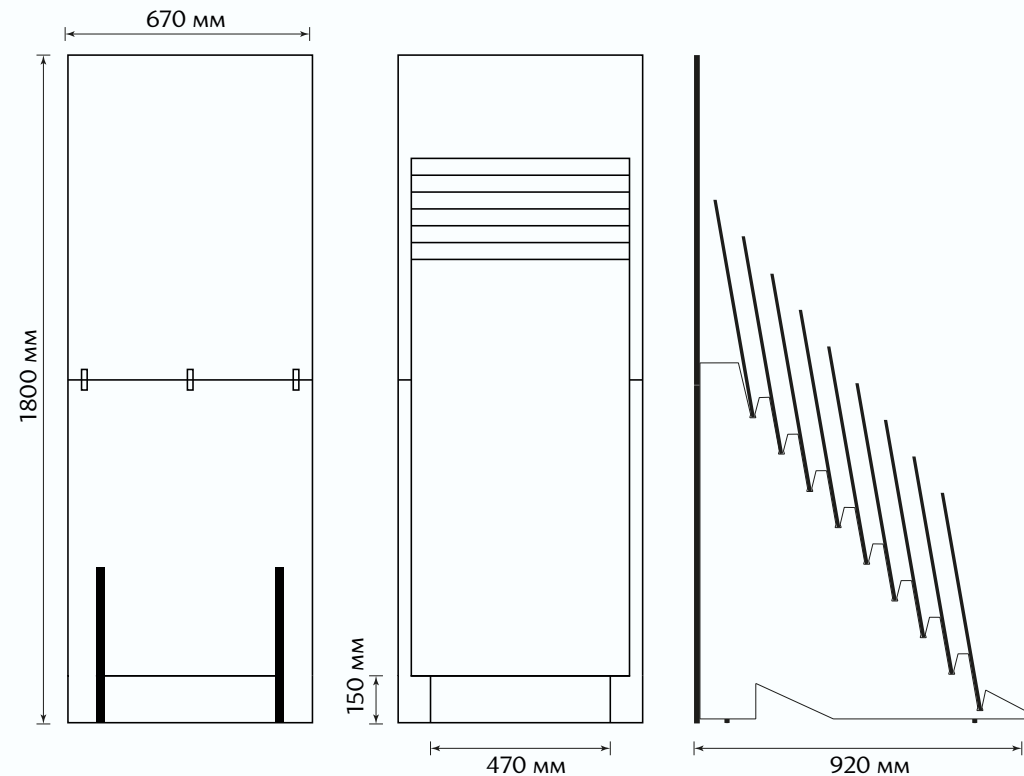

Delacora

DESIGN TILES

MERCHANDISING 2022

КЕРАМОГРАНИТ 600x600

Стенд «Кулла» из ЛДСП

Количество экспозиций плитки: 9 шт.

Размер плитки: 600x600 мм

Тип стенда: Кулла

Габариты: 670x920x1800 мм

Габариты 1 стенда в упаковке без плиток: 970x720x70 мм

Вес упаковки: 24 кг

Порядок размещения керамогранита на стенде 1

1. GP40COT21
Corten Dark

2. GP40COT01
Corten Light

3. GP40DES01
Destone Crema

Этикетка для керамогранита

Этикетка наклеивается в правый верхний угол соответствующего керамогранита на расстоянии от края 10 мм.

The background is a collage of various materials and tile samples. On the left, there's a large, light-colored marble tile with brown veining. To its right is a vertical strip of dark, textured material. Further right is a horizontal wooden plank with a natural grain. Below the wood is a small, dark, 3D geometric object. In the center-right, there's a large, dark blue fabric sample with a scalloped edge. To its right is a square tile with a white and grey marbled pattern. Below the blue fabric is a rectangular piece of brown, textured fabric. The entire composition is set against a background of light-colored marble with brown veins. A green leafy branch is visible in the bottom left corner.